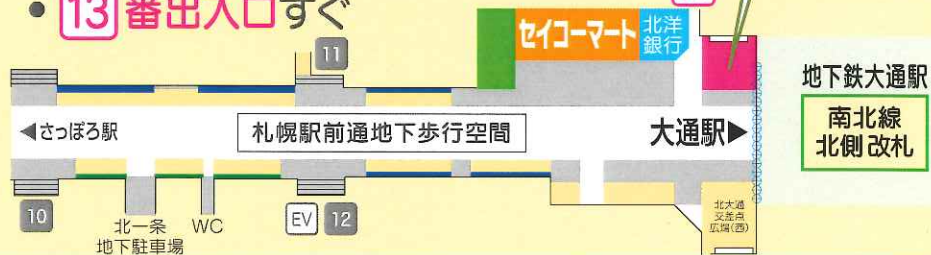

ところ

札幌駅前通地下歩行空間

大通ビッセ地下

- セイコーマートさん 北洋銀行さん そば
- 13番出入口すぐ

不動産
無料相談会
会場
きたおどおりこうさてんひろばひがし
北大通交差点広場(東)

後援：国土交通省・北海道・札幌市

公益社団法人

北海道不動産鑑定士協会