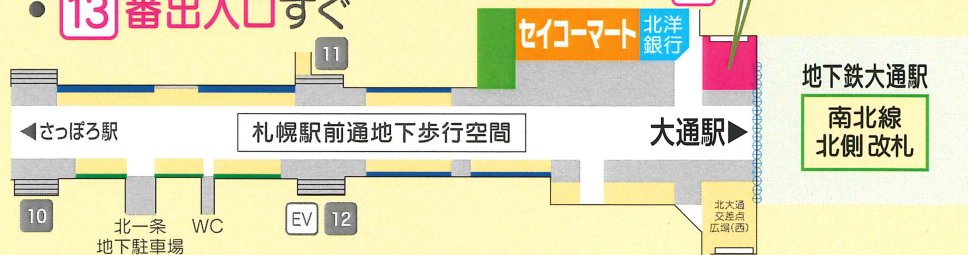

信頼できる専門家にお気軽にご相談ください

買いたい

売りたい

譲りたい

活用したい

貸したい
借りたい

春の不動産[🏠]無料相談会

とき 平成28年4月12日(火)
午前10時30分～午後6時

ところ

札幌駅前通地下歩行空間

大通ビッセ地下

- セイコーマートさん 北洋銀行さん そば
- 13番出入口すぐ

不動産
無料相談会
会場
きたおどおりこうさてんひろばひがし
北大通交差点広場(東)

後援：国土交通省・北海道・札幌市

公益社団法人

北海道不動産鑑定士協会

TEL:011-222-8145

北海道不動産鑑定士協会

検索

公益社団法人

全日本不動産協会 北海道本部